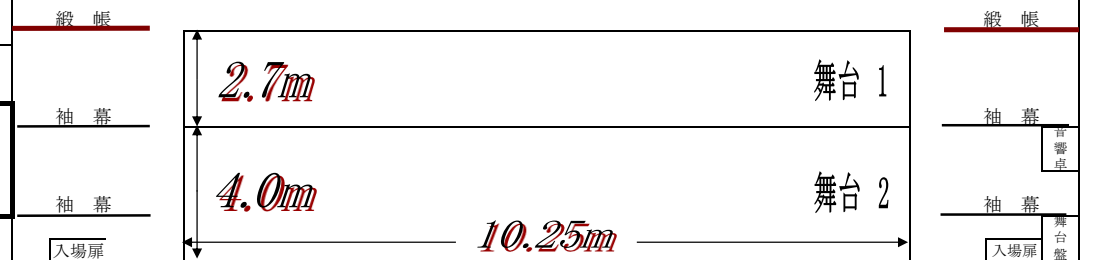

ホワイエ

入口

搬入口

可動式椅子 336席
 昇降舞台1.2 0cm・20cm・40cm・60cm (舞台段差可能)
 フラット 縦 23.90m 横 17.75m

倉庫
倉庫

通路